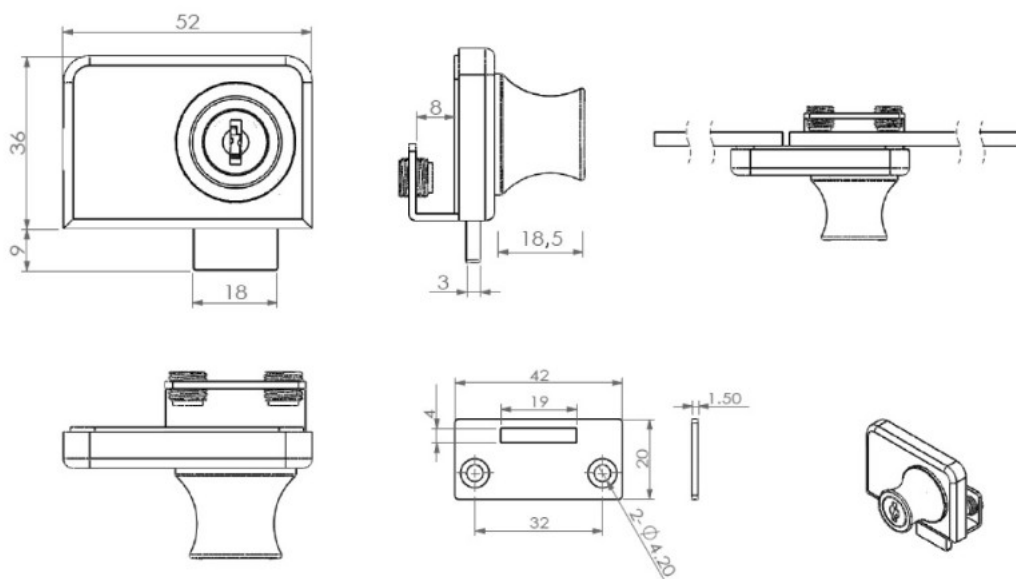

PRODUCT SHEET

Description:

Glass Door Lock "Vetro-D", ø19mm, Chrome Pl, No Bore,CK SISO

Item number:

14.09.270-1

Units	Box	Carton	HS Code	Barcode
Pcs.	24	120	8301300000	
				5704866047302

SISO A/S

Mileparken 11
DK-2740 Skovlunde
Denmark
VAT: DK 24786013